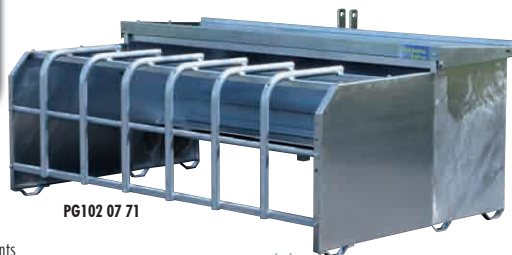

NOURRISSEURS 265 L

PG102 07 71