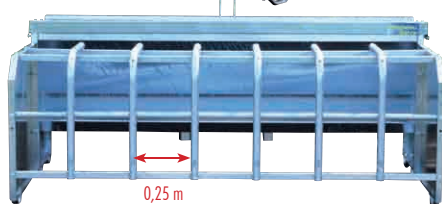

Référence	Désignation	Long. en m	Larg. en m	Haut. en m	Col. Prix unitaire HT
PG102 07 71	Nourrisseur agneaux sélectif simple augette 3 points avec parc sélectif capacité 265 l, avec couvercle				2,001,330,85
PG102 07 73	Nourrisseur ovins 3 points simple augette capacité 265 l, avec couvercle				2,000,620,85

Nourrisseur sélectif à agneaux simple augette 265 l

Sa conception permet d'alimenter aisément un groupe d'agneaux tout en garantissant l'inaccessibilité de l'aliment aux mères.

Existe en versions sans parcs pour ovins.

Attelage 3 points dimensionné pour être compatible avec les tracteurs de moyenne puissance, permettant ainsi de garder une grande stabilité et une assiette correcte du nourrisseur lors du levage.

Un nourrisseur fabriqué pour durer

Modèle nourrisseur agneaux sélectif simple augette 3 points avec parc sélectif capacité 265 l, avec couvercle

- Cuve galvanisée monobloc en tôle de 20¹⁰ avec couvercle rabattable à verrou
- Parc sélectif à 7 entrées réglables pour une sélection par la hauteur
- Fabrication permettant d'obtenir un ensemble non blessant, rigide avec une grande facilité d'attelage par troisième point.

Couvercle en tôle de 15¹⁰ fabriqué avec une pente permettant un bon écoulement de l'eau lors des intempéries. Système de verrou intégré.

Nourrisseur et parc conçus avec des patins permettant une meilleure assise du nourrisseur au sol et facilitant le déplacement de l'ensemble.

PG102 07 71

NOURRISSEURS 265 L

PG102 07 71

0,25 m