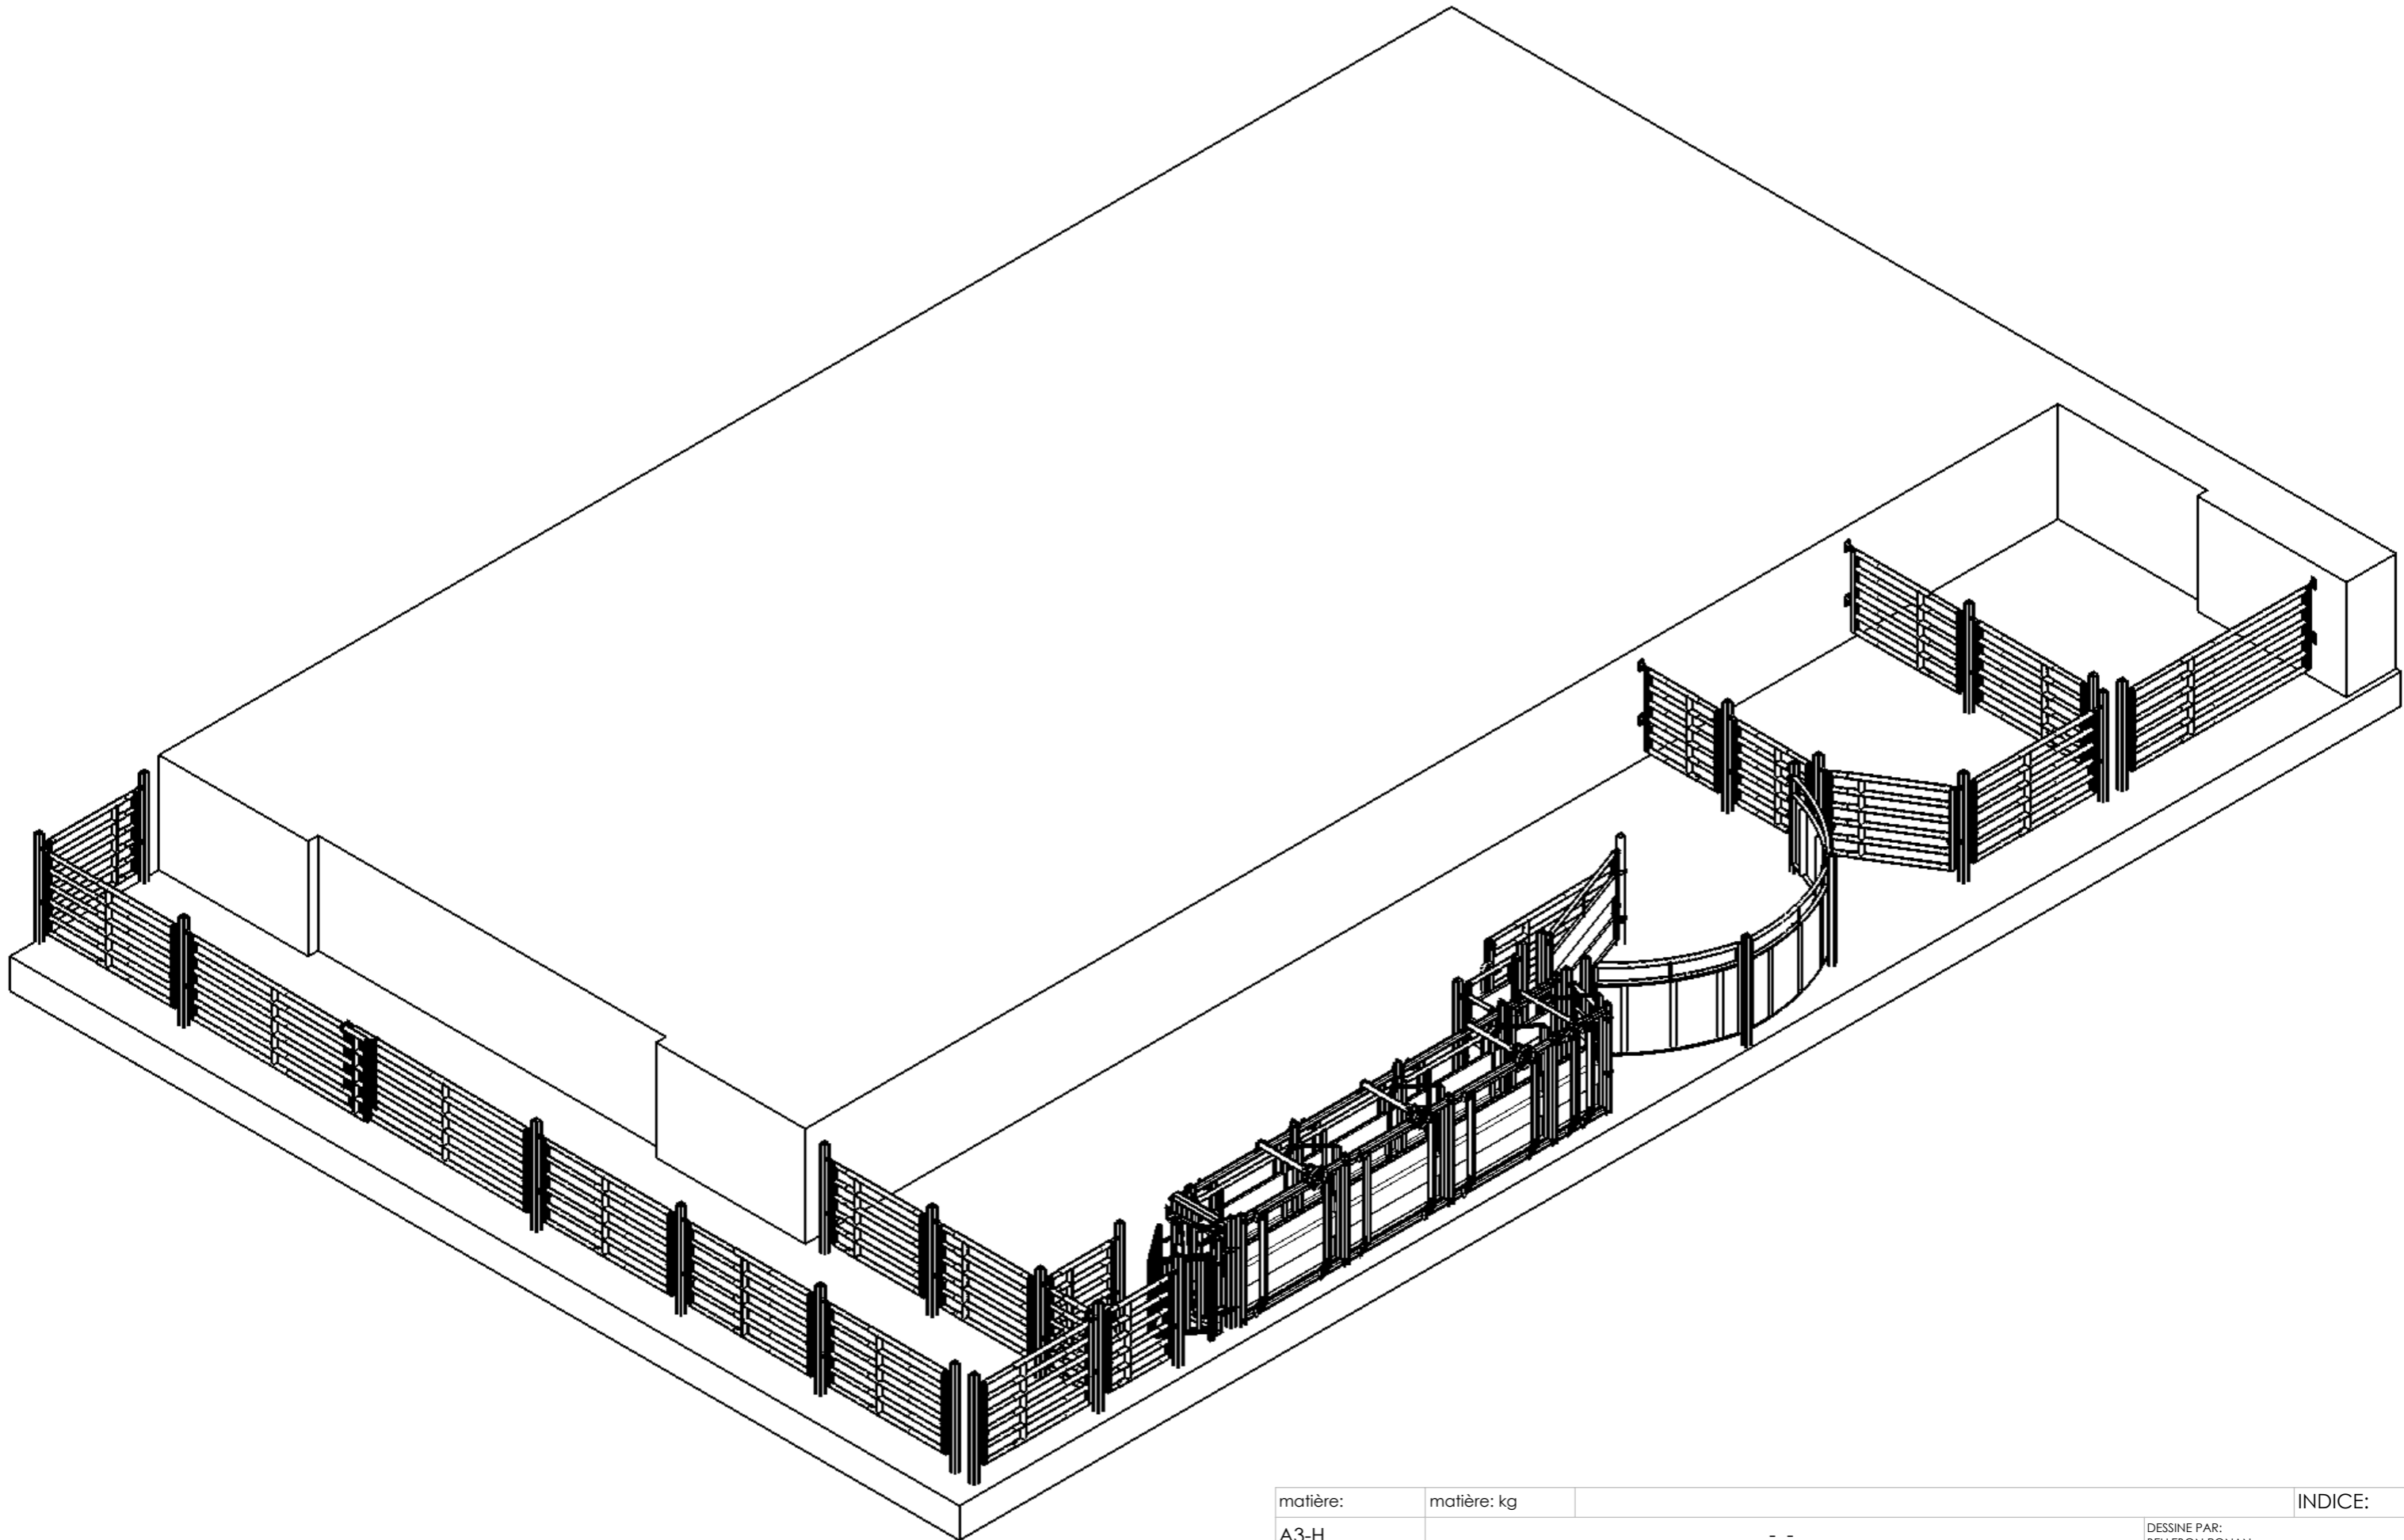

DÉTAIL A
ECHELLE 1 : 20

matiere:	poids: kg	INDICE:
A3-V ECH: 1:80	- -	DESSINE PAR: BELLEBON RONAN LE: 02/03/2009 MODIFIE LE: 15/06/2009
	Paselou Galva S.A. Z.A. de Bel Air, 22 100 Quévert. tél: 02.96.87.30.30., fax: 02.96.87.30.31.	IMPRIME LE: 08/03/2010

matière:	matière: kg		INDICE:
A3-H		--	DESSINE PAR: BELLEBON RONAN
ECH: 1:85			LE: 02/03/2009
			MODILIE LE: 15/06/2009
	Pasdelou Galva S.A. Z.A. de Bel Air, 22 100 Quévert. tél: 02.96.87.30.30., fax: 02.96.87.30.31.		IMPRIME LE: 08/03/2010