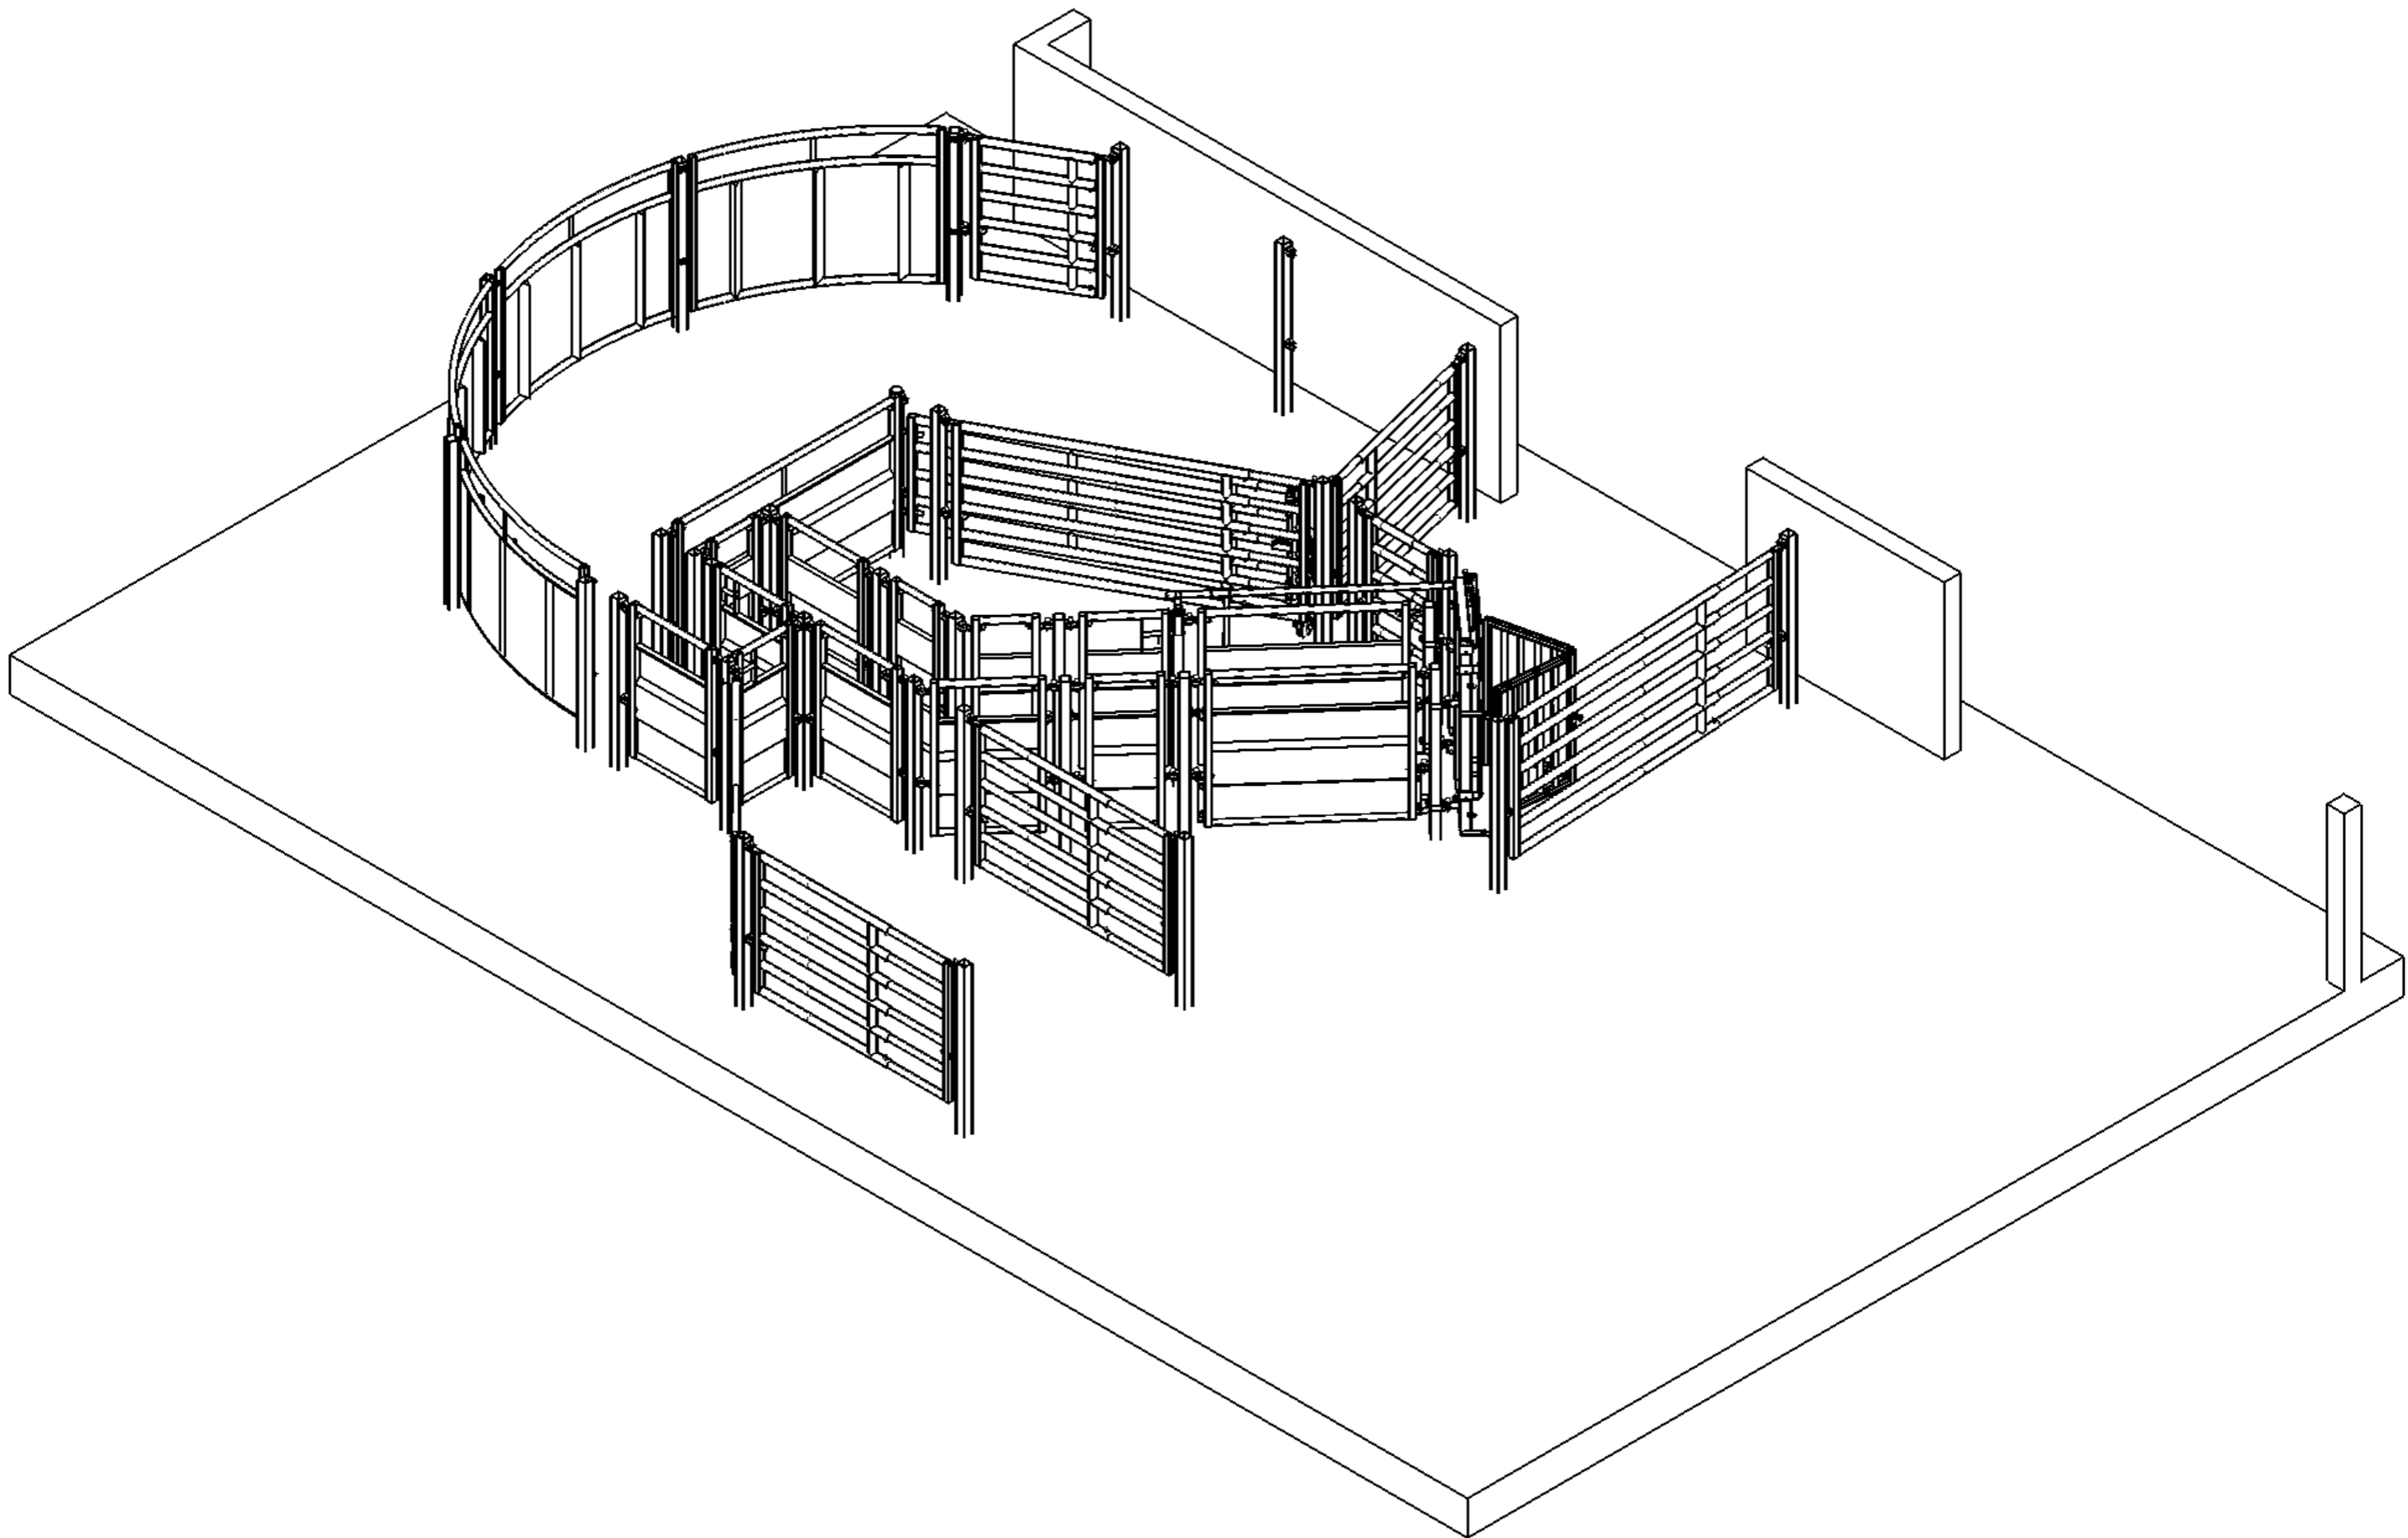

matiere:	poids: kg		INDICE:
A3-V ECH: 1:50		--	DESSINE PAR: BELLEBON RONAN LE: 10/03/2008 MODIFIE LE: 0
	Pasdelou Galva S.A. Z.A. de Bel Air, 22 100 Quévert. tél: 02.96.87.30.30., fax: 02.96.87.30.31.		IMPRIME LE: 08/03/2010

matière:	matière: kg		INDICE:
A3-H		--	DESSINE PAR: BELLEBON RONAN
ECH: 1:50			LE: 10/03/2008
			MODIFIE LE: 0
	Pasdelou Galva S.A. Z.A. de Bel Air, 22 100 Quévert. tél: 02.96.87.30.30., fax: 02.96.87.30.31.		IMPRIME LE: 08/03/2010